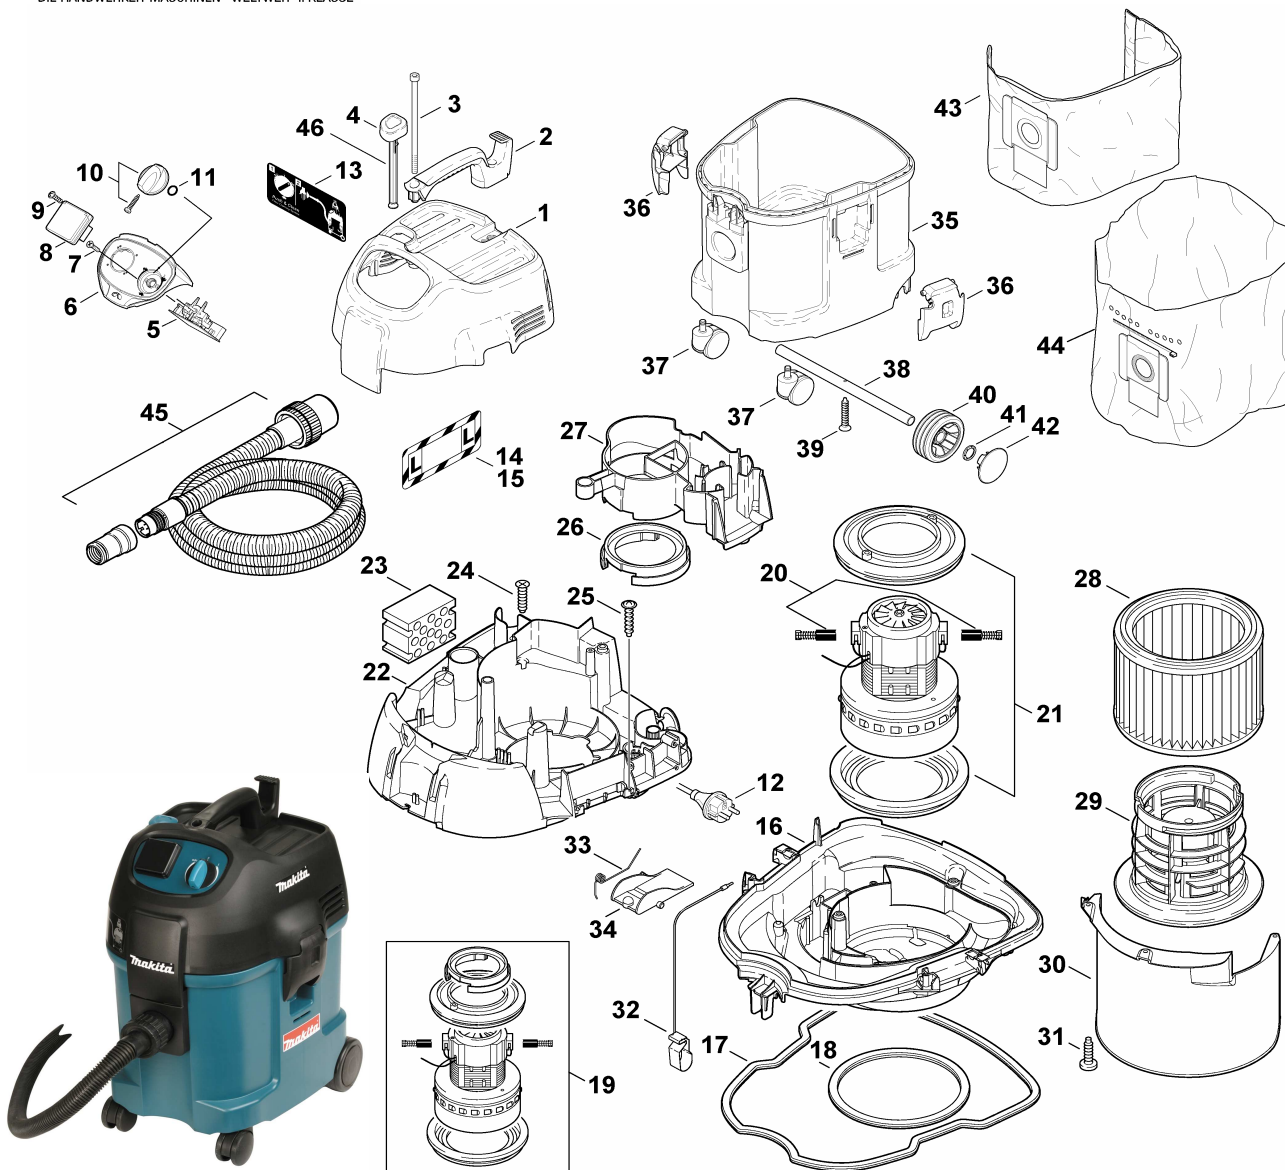

**Modell 446L "GB" 230V
Vacuum Cleaner Dustclass 'L'**

Pos.	*PG	Order nr.	Description
001	37	W302001397	Shroud MAKITA 446L subassembly
002	21	W302000471	Handle
003	11	W909100084	Screw M6 x140 ISO 4762
004	12	W302001372	Button dedusting of filters
005	60	W302000628	Electronic w speed
006	61	W302001329	Switch case
007	3	W18274	Screw countersunk M4x 12 H ISO 7046 zn
008	32	W302000148	Socket 2-p.+PE 13A/250V -GB
009	3	W11256	Screw KA35x18 WN1411
010	12	W909100222	Turning knob No 1 ø6x5
011	8	W9868	O-Ring 10,0 x 2,5 DIN 3770 NBR70
012	40	W302001416	Power cord H07RN-F 3G1,5x8,2 BS1363A
013	18	W302001325	Label dedusting of filters
014	18	W302000230	Label "Warning L" 130x60 *DE*
015	27	W302000231	Label "Sprachensatz L" 194x260 18-Spr
016	39	W302000346	Supporting plat PP GF15
017	20	W302000459	Gasket for container
018	18	W302000460	Gasket for filter
019	75	W26687	Motor 230V 1000W
020	37	W49625	Carbon brushes "C"
021	40	W42538	Motor bearing
022	28	W302000350	Clamping plate PP
023	14	W302000600	Diffusor 82.4x63.5x45
024	3	W11253	Screw KA50x20 WN1413
025	3	W11256	Screw KA35x18 WN1411
026	24	W47036	Rubber ring
027	19	W302000348	Air conduction PP
028	41	W302000490	Filter element PETø185x140 L+M
029	22	W302000472	Filter support cage PP
030	21	W302000341	Deflector 260x150x212
031	7	W11565	Screw KB50x18 WN1411
032	22	W61174	Earthing cable
033	5	W909100083	Torsion spring ø0,9x18x45 INOX
034	13	W302000344	Flap 79x53x25 ATTIX 3
035	52	W302001308	Container MAKITA 446L subassembly
036	15	W302000349	Locking clamp
037	23	W46298	Caster ø60
038	20	W302000464	Wheel/axle ø20x1,5x345
039	2	W909100085	Screw KA50x35 WN1413
040	14	W302000465	Wheel ø100x20
041	9	W47302	Clamping ring
042	11	W25710	hub cap ø75 neutral jet black PP
043	Z	W302000565	Filter bag "Makita 446L" Set 5
044	Z	W302001310	Removal sack Makita 446L set-5
045	Z	W15325	Suction hose ø27x3500 kpl. antistatic
046	13	W302000343	Rod 194x23x23