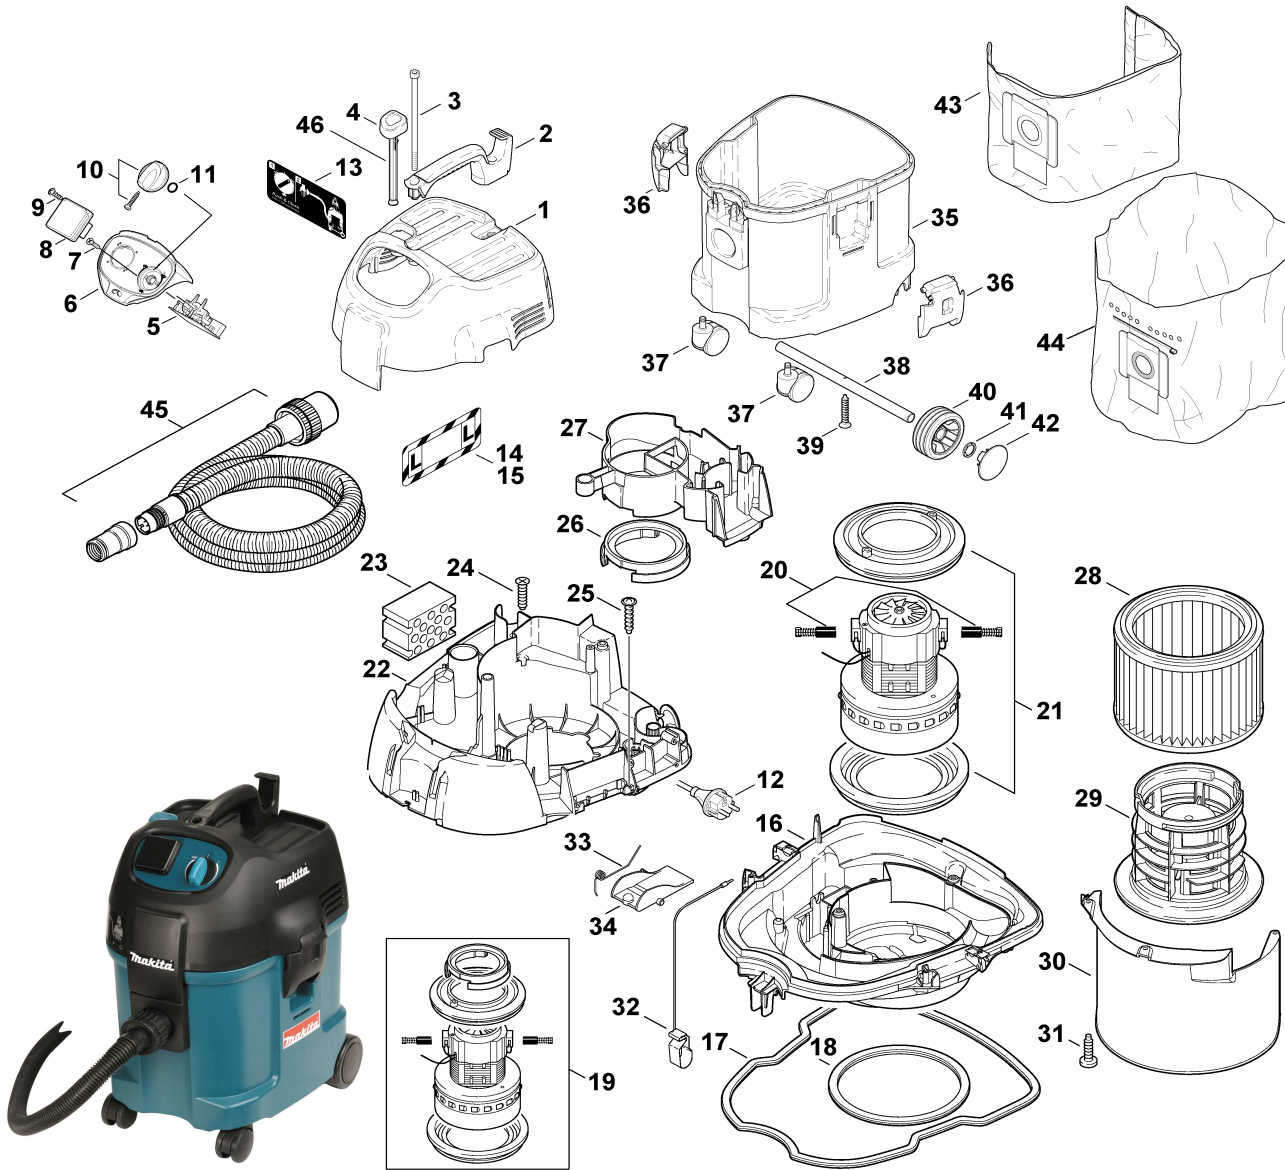

Modell 446L "GB" 110V
Vacuum Cleaner Dustclass 'L'

Pos.	*PG	Order nr.	Description
001	37	W302001397	Shroud MAKITA 446L subassembly
002	21	W302000471	Handle
003	11	W909100084	Screw M6 x140 ISO 4762
004	12	W302001372	Button dedusting of filters
005	60	W302000627	Electronic w speed
006	61	W302001329	Switch case
007	3	W18274	Screw countersunk M4x 12 H ISO 7046 zn
008	32	W43238	Socket 2-p.+PE 16A/250V -GB
009	3	W11256	Screw KA35x18 WN1411
010	12	W909100222	Turning knob No 1 ø6x5
011	8	W9868	O-Ring 10,0 x 2,5 DIN 3770 NBR70
012	40	W302000878	Power cord H07BQ-F 3G2,5x8,2 m *GB*
013	18	W302001325	Label dedusting of filters
014	18	W302000230	Label "Warning 'L' "130x60 *DE*
015	27	W302000231	Label "Sprachensatz L" 194x260 18-Spr
016	39	W302000346	Supporting plat PP GF15
017	20	W302000459	Gasket for container
018	18	W302000460	Gasket for filter
019	75	W26785	Motor 120V 1000W
020	37	W49625	Carbon brushes "C"
021	40	W42538	Motor bearing
022	28	W302000350	Clamping plate PP
023	14	W302000600	Diffusor 82.4x63.5x45
024	3	W11253	Screw KA50x20 WN1413
025	3	W11256	Screw KA35x18 WN1411
026	24	W47036	Rubber ring
027	19	W302000348	Air conduction PP
028	41	W302000490	Filter element PETø185x140 L+M
029	22	W302000472	Filter support cage PP
030	21	W302000341	Deflector 260x150x212
031	7	W11565	Screw KB50x18 WN1411
032	22	W61174	Earthing cable
033	5	W909100083	Torsion spring ø0,9x18x45 INOX
034	13	W302000344	Flap 79x53x25 ATTIX 3
035	52	W302001308	Container MAKITA 446L subassembly
036	15	W302000349	Locking clamp
037	23	W46298	Caster ø60
038	20	W302000464	Wheel/axle ø20x1,5x345
039	2	W909100085	Screw KA50x35 WN1413
040	14	W302000465	Wheel ø100x20
041	9	W47302	Clamping ring
042	11	W25710	hub cap ø75 neutral jet black PP
043	Z	W302000565	Filter bag "Makita 446L" Set 5
044	Z	W302001310	Removal sack Makita 446L set-5
045	Z	W15325	Suction hose ø27x3500 kpl. antistatic
046	13	W302000343	Rod 194x23x23